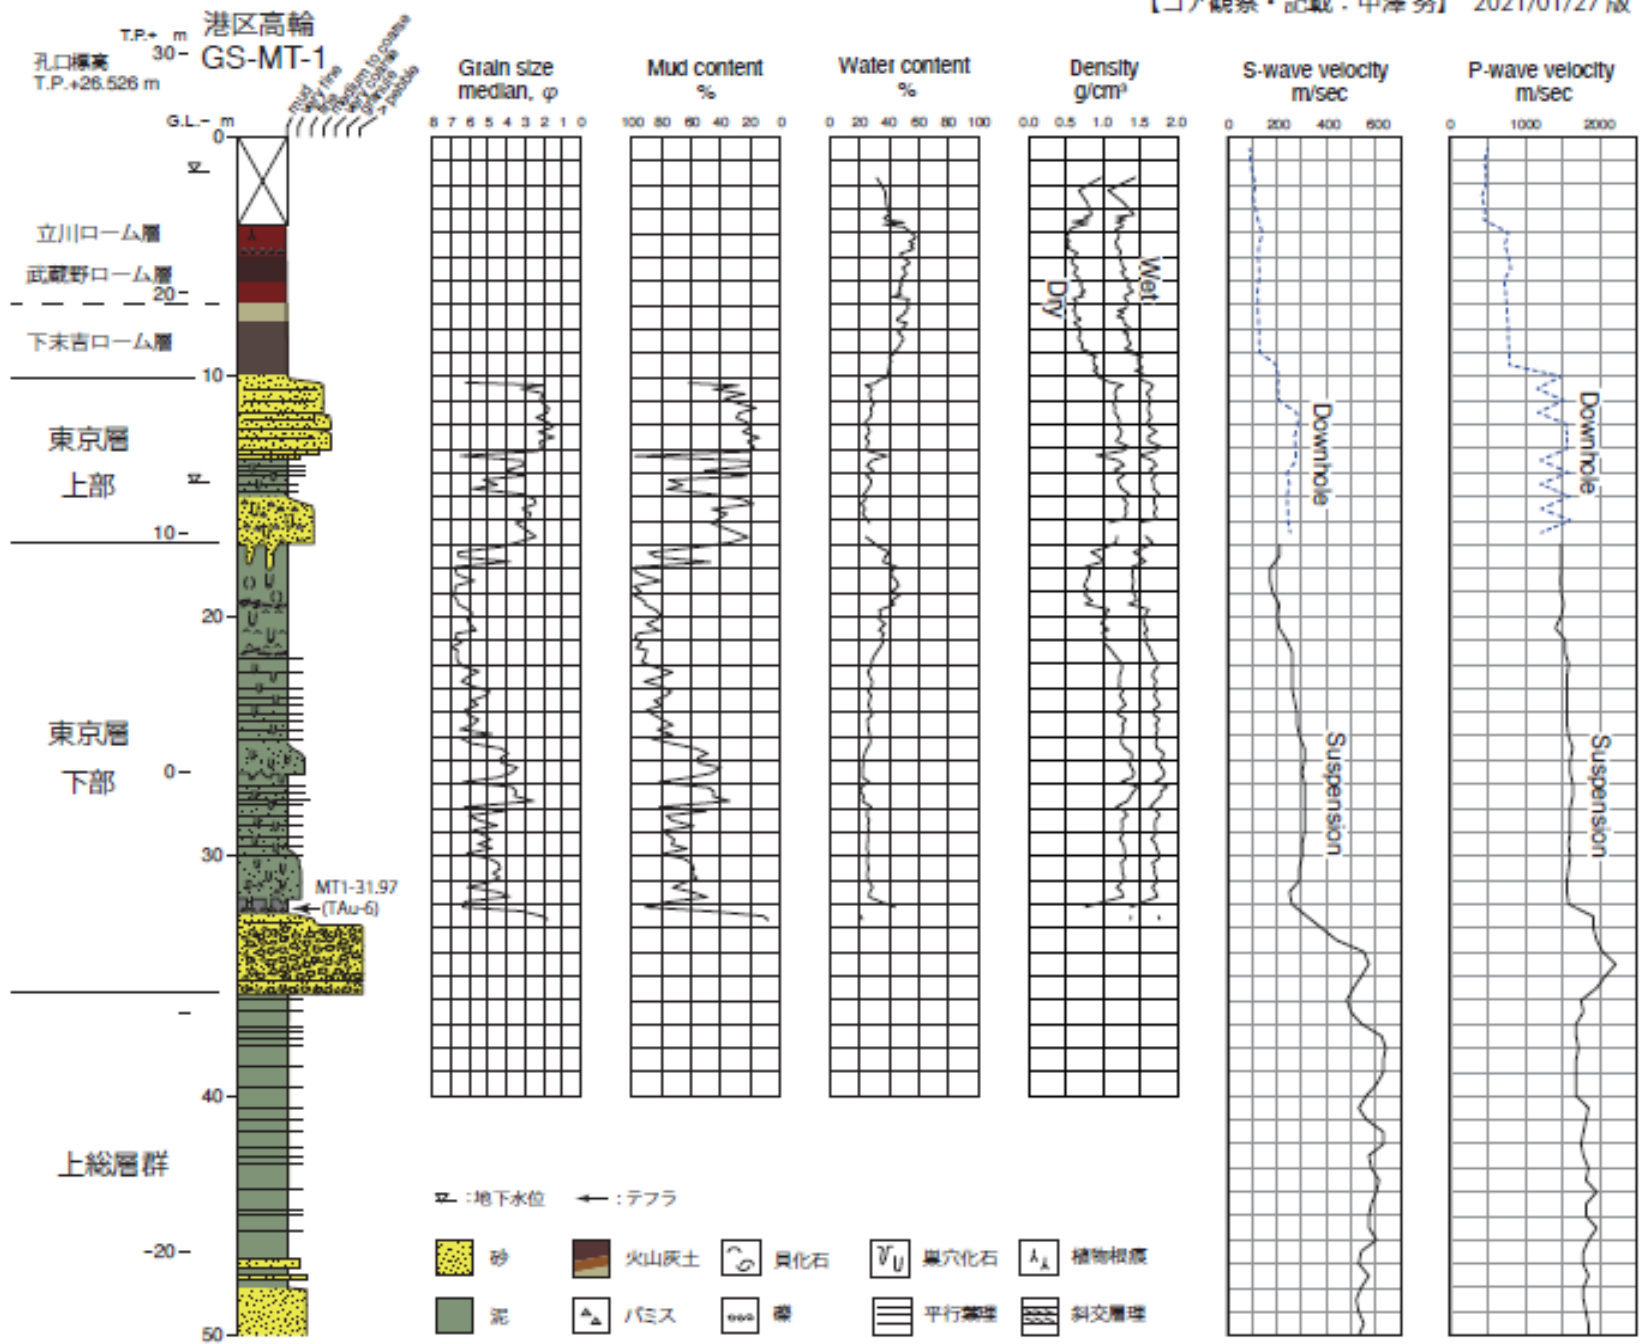

◆ 高松中調査地点の柱状図

【コア観察・記載：中澤 努】 2021/01/27 版

◆ 高松中調査地点の立体図