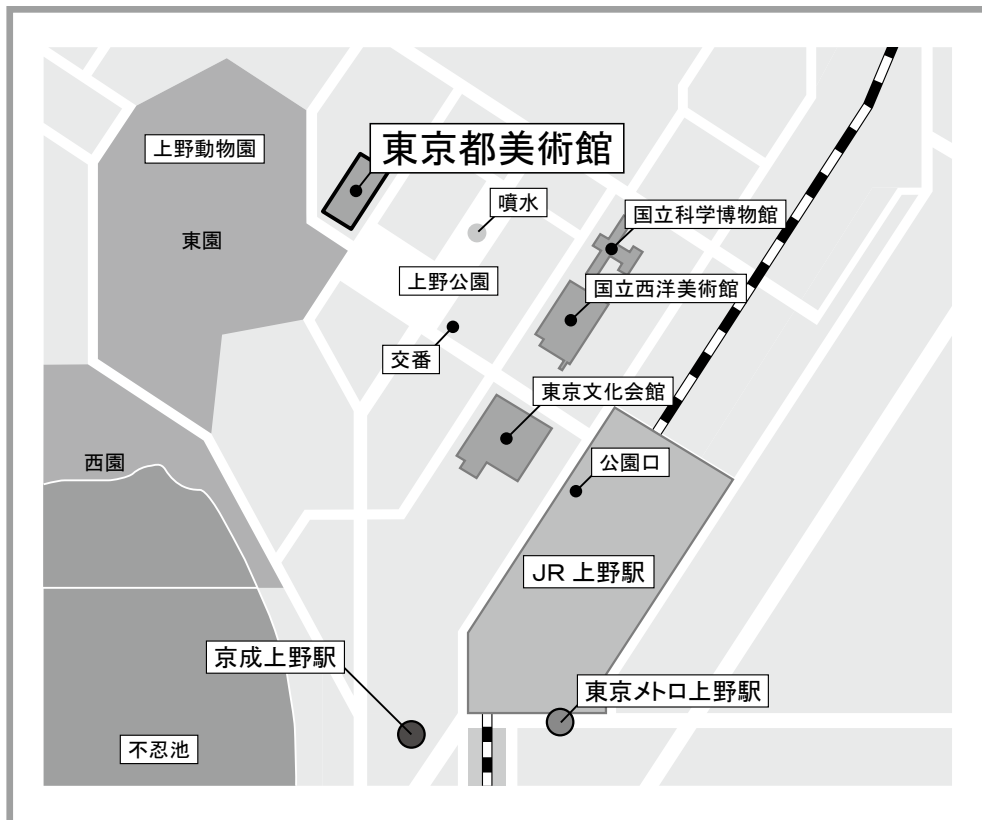

## 作品

- 小学校、中学校、義務教育学校、中等教育学校、高等学校、特別支援学校の児童・生徒の作品
- 図画工作、美術、工芸 ○ 家庭、技術・家庭 ○ 書写

### ◇交通

- JR 上野駅（公園口） 徒歩7分
- 東京メトロ銀座線・日比谷線 上野駅（7番出口） 徒歩10分
- 京成線 京成上野駅 徒歩10分

《会場付近案内図》

平成30年度  
学校文化行事