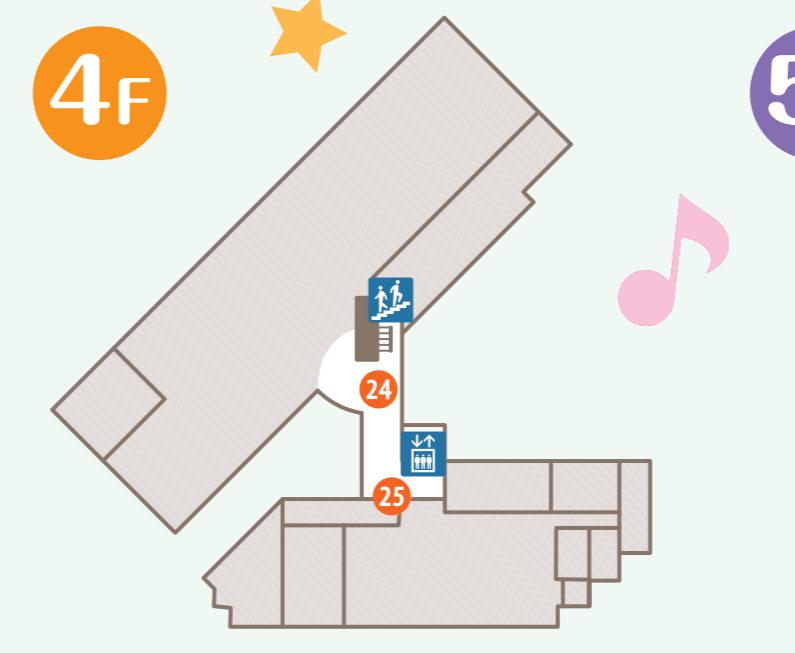

# 会場案内 1F・2F

- ★ 1 土・日 総合受付
- 2 土・日 アンテナショップ
- 3 土 福祉売店「るぜはーと」  
10:00～16:00
- 4 土・日 あっぷリング高輪フェスティバル・  
輪い輪いまつり 舞台
- ★ 5 土・日 舞台受付
- 6 日 ロビーコンサート  
13:10～

**アンテナショップ出店**  
 岩手県 (南部せんべい、くるみたっぷりゆべし、  
 いちご煮、盛岡冷麺 他)  
 福井県 (焼き鯖すし、羽二重餅、三年子らっきょう 他)  
 ※物品の内容を一部変更させていただくことがあります。  
 あらかじめご了承ください。

- 7 土 ポップコーン ※お一人様1回
- 土・日 サッカーボウリング
- 8 土 だがつり  
※お一人様1回
- 土・日 コリントゲーム
- 9 土・日 高輪今昔物語  
～昭和に出会える写真展 Part IV～
- 10 土・日 輪い輪いまつり展示  
10:00～17:00  
 ● フラワーアレンジメント フェアリー  
 ● こまくさペン字勉強会  
 ● キリム手織りの会  
 ● 高輪絵画クラブ  
 ● ちいさなピカソ  
 ● 親子の絵画・造形  
 ● 白金学習会
- 11 土・日 工房ラピール (飲食・さをり織り)
- 12 土・日 あなたの街の見守リング  
(血管年齢測定 土曜日 10:00～15:00)
- 13 土・日 交流自治体ブース  
(山形県庄内町、茨城県銚田市、  
兵庫県赤穂市、徳島県阿南市  
熊本県熊本市)
- 14 土・日 プラたか.net 紹介コーナー
- 15 土・日 ●ピストロkif-kif (特別営業)  
11:30～16:00  
●交流自治体の産物を使った  
特製弁当販売  
※なくなり次第終了します。

# 会場案内 3F・4F・5F

- 16 土・日 あっぷリング高輪フェスティバル展示
- 17 土 自転車シミュレーター
- 18 土・日 高輪地区地域の魅力いっぱい写真展
- 19 土 おりがみコーナー  
日 けん玉体験コーナー  
13:30～15:30
- 20 土 ヨーヨーつり ※お一人様一回  
わなげ
- ★ 21 土・日 本部
- 22 土 ロボットで遊ぼう!  
クロマトグラフィーでペンの色素を見よう!  
日 ボーイスカウト 工作体験・ゲーム  
10:00～16:00
- 23 土 バルーンショー  
1) 10:30～ 2) 13:30～  
3) 15:00～  
上記以外の時間は休憩所